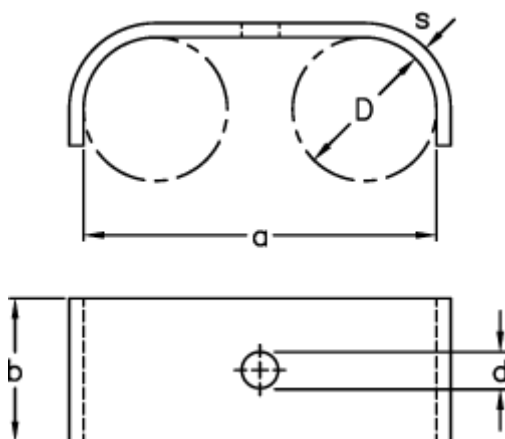

Varenummer: 025227000018
Beskrivelse: Norma rørbøjle type 522
BSN 2x18x20x2 W1

Mål

$$a = 44$$

$$b = 20$$

$$D = 18$$

$$d = 7$$

$$s = 2$$